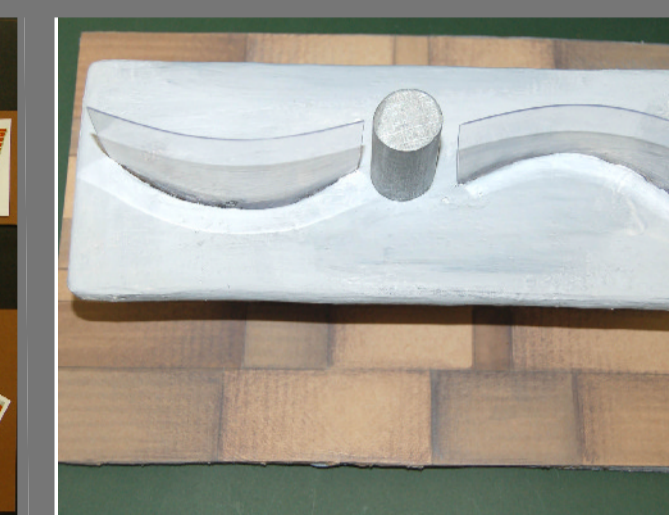

**Alunno:** Marta Daledo  
**Progetto d'arredo urbano:** Panchina  
**Nome:** Round Bench  
**Materiali:** Seduta in legno autoclavato e struttura della fioriera in ghisa nero opaco  
**Dimensioni:** L 240 cm; P 170 cm; H 80 cm

**Autore:** Melissa Madè 4Al  
**Progetto d' arredo urbano:** Panchina  
**Nome:** "Abygale"  
**Materiali:** Supporto in metallo, legno di pino tinto per la seduta e lo schienale.  
**Dimensioni:** Larghezza: 56cm, lunghezza: 200cm, h seduta: 45cm, h schienale: 90cm

**Autore:** Furinghetti Sara  
**Progetto:** Panchina  
**Nome:** Lamine  
**Materiali:** panchina in acciaio con struttura regolabile  
**Dimensioni:** L 165 cm, P 70cm, H 80cm

**Autore:** Adretti Federica  
**Progetto:** Lampione  
**Nome:** MyLuna  
**Materiali:** Anima interna in metallo e rivestimento in plastica nera, apparato illuminante in materiale plastico  
**Dimensioni:** H 300cm, L 57cm, P 39cm

**Autore:** Marika Bargiggia  
**Progetto:** Panchina  
**Nome:** Linea  
**Materiali:** Seduta in tubi in legno di pino autoclavato, struttura in acciaio  
**Dimensioni:** L 210cm P 45cm H90cm

**Autore:** Gae Casali  
**Progetto:** Panchina e fioriera  
**Nome:** Gemini  
**Materiali:** Seduta in pino autoclavato e struttura in acciaio. Fioriera in pino autoclavato tinta mogano  
**Dimensioni:** Panchina: L 150 P 45 H100, Fioriera: H 60 diametro 100