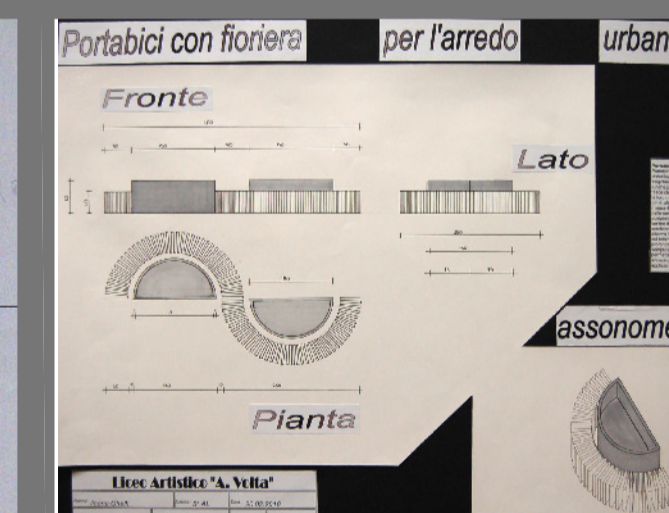

Localizzazione oggetti di arredo urbano