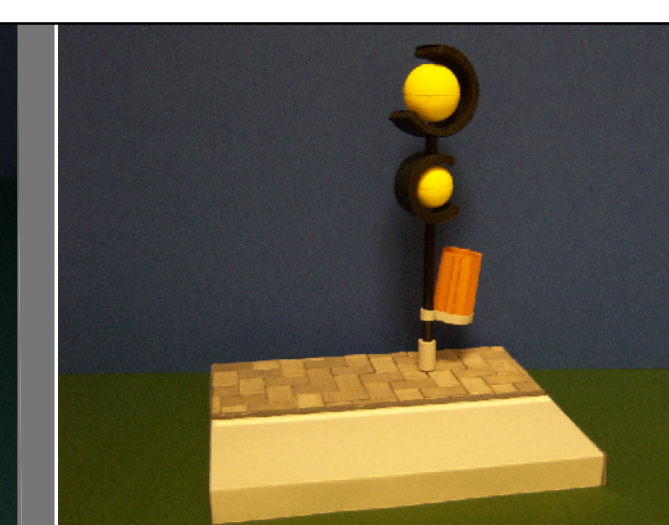

**Alunno:** Marta Daledo  
**Progetto d'arredo urbano:** Panchina  
**Nome:** Round Bench  
**Materiali:** Seduta in legno autoclavato e struttura della fioriera in ghisa nero opaco  
**Dimensioni:** L 240 cm; P 170 cm; H 80 cm

**Autore:** Melissa Madè 4Al  
**Progetto d' arredo urbano:** Panchina  
**Nome:** "Abygale"  
**Materiali:** Supporto in metallo, legno di pino tinto per la seduta e lo schienale.  
**Dimensioni:** Larghezza: 56cm, lunghezza: 200cm, h seduta: 45cm, h schienale: 90cm

**Autore:** Furinghetti Sara  
**Progetto:** Panchina  
**Nome:** Lamine  
**Materiali:** panchina in acciaio con struttura regolabile  
**Dimensioni:** L 165 cm, P 70cm, H 80cm

**Autore:** Adretti Federica  
**Progetto:** Lampione  
**Nome:** MyLuna  
**Materiali:** Anima interna in metallo e rivestimento in plastica nera, apparato illuminante in materiale plastico  
**Dimensioni:** H 300cm, L 57cm, P 39cm