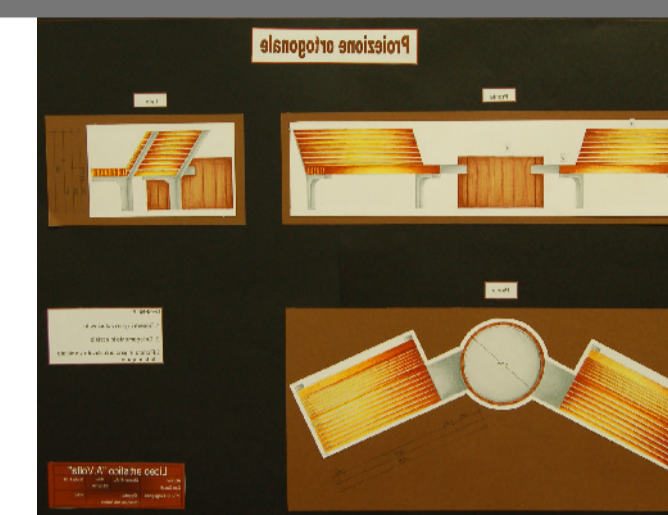

**Alunno:** Marta Daledo  
**Progetto d'arredo urbano:** Panchina  
**Nome:** Round Bench  
**Materiali:** Seduta in legno autoclavato e struttura della fioriera in ghisa nero opaco  
**Dimensioni:** L 240 cm; P 170 cm; H 80 cm

**Autore:** Furinghetti Sara  
**Progetto:** Panchina  
**Nome:** Lamine  
**Materiali:** panchina in acciaio con struttura regolabile  
**Dimensioni:** L 165 cm, P 70cm, H 80cm

**Autore:** Adretti Federica  
**Progetto:** Lampione  
**Nome:** MyLuna  
**Materiali:** Anima interna in metallo e rivestimento in plastica nera, apparato illuminante in materiale plastico  
**Dimensioni:** H 300cm, L 57cm, P 39cm

**Autore:** Androletti Luca  
**Progetto:** Panchina  
**Nome:** LLab 02  
**Materiali:** seduta in acciaio, telaio in acciaio fioriere in legno  
**Dimensioni:** L 270 cm ,P 110 cm ,H 90 cm/ H 180 cm

**Autore:** Marika Bargiggia  
**Progetto:** Panchina  
**Nome:** Linea  
**Materiali:** Seduta in tubi in legno di pino autoclavato, struttura in acciaio  
**Dimensioni:** L 210cm P 45cm H90cm

**Autore:** Gae Casali  
**Progetto:** Panchina e fioriera  
**Nome:** Gemini  
**Materiali:** Seduta in pino autoclavato e struttura in acciaio. Fioriera in pino autoclavato tinta mogano  
**Dimensioni:** Panchina: L 150 P 45 H100, Fioriera: H 60 diametro 100