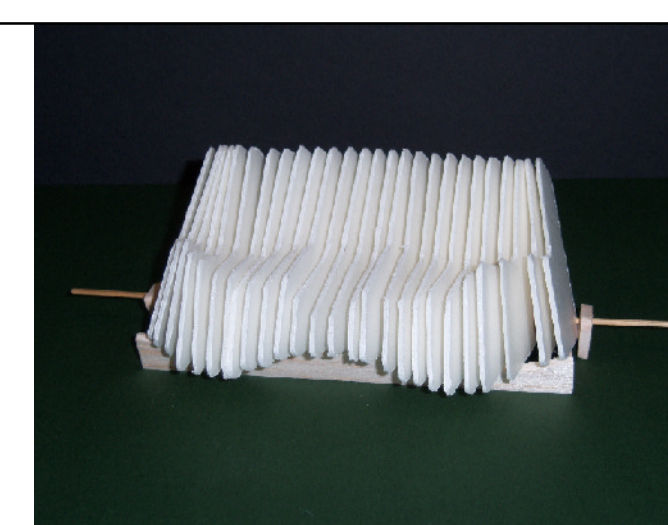

**Alunno:** Marta Daledo  
**Progetto d'arredo urbano:** Panchina  
**Nome:** Round Bench  
**Materiali:** Seduta in legno autoclavato e struttura della fioriera in ghisa nero opaco  
**Dimensioni:** L 240 cm; P 170 cm; H 80 cm

**Autore:** Melissa Madè 4Al  
**Progetto d' arredo urbano:** Panchina  
**Nome:** "Abygale"  
**Materiali:** Supporto in metallo, legno di pino tinto per la seduta e lo schienale.  
**Dimensioni:** Larghezza: 56cm, lunghezza: 200cm, h seduta: 45cm, h schienale: 90cm

**Autore:** Furinghetti Sara  
**Progetto:** Panchina  
**Nome:** Lamine  
**Materiali:** panchina in acciaio con struttura regolabile  
**Dimensioni:** L 165 cm, P 70cm, H 80cm

**Autore:** Adretti Federica  
**Progetto:** Lampione  
**Nome:** MyLuna  
**Materiali:** Anima interna in metallo e rivestimento in plastica nera, apparato illuminante in materiale plastico  
**Dimensioni:** H 300cm, L 57cm, P 39cm