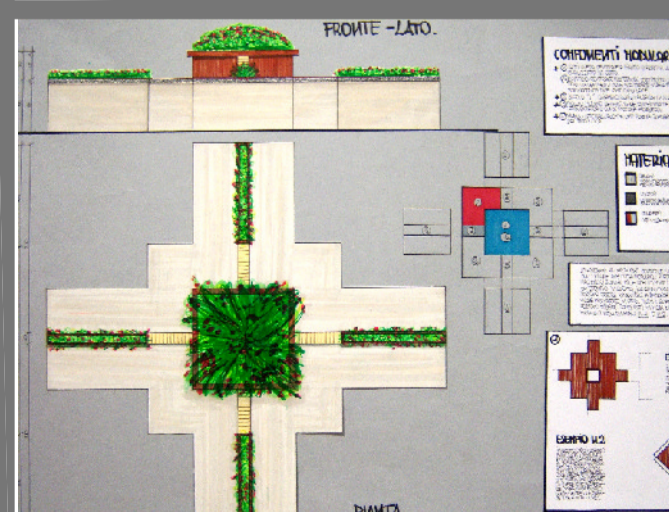

Autore: Garbelli Giulia Viola
Progetto: Cestino
Nome: Flute
Materiali: lamiera zincata, colorata
Dimensioni: L 40/140 cm ,P 40/50 cm ,H 90 cm

Autore: Camilla Sanna
Progetto: panchina con fioriera
Nome: Esseci (S.C.)
Materiali: cotto, lamiera, legno, cemento
Dimensioni: L440cm, P440cm, H60cm