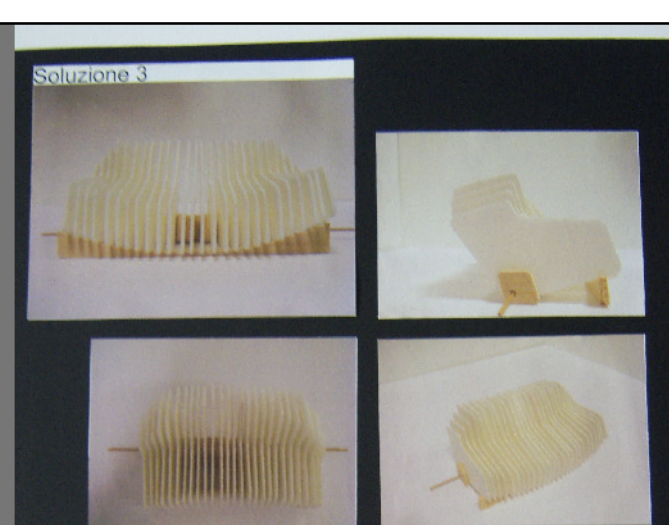

**Alunno:** Marta Daledo  
**Progetto d'arredo urbano:** Panchina  
**Nome:** Round Bench  
**Materiali:** Seduta in legno autoclavato e struttura della fioriera in ghisa nero opaco  
**Dimensioni:** L 240 cm; P 170 cm; H 80 cm

**Autore:** Melissa Madè 4Al  
**Progetto d' arredo urbano:** Panchina  
**Nome:** "Abygale"  
**Materiali:** Supporto in metallo, legno di pino tinto per la seduta e lo schienale.  
**Dimensioni:** Larghezza: 56cm, lunghezza: 200cm, h seduta: 45cm, h schienale: 90cm