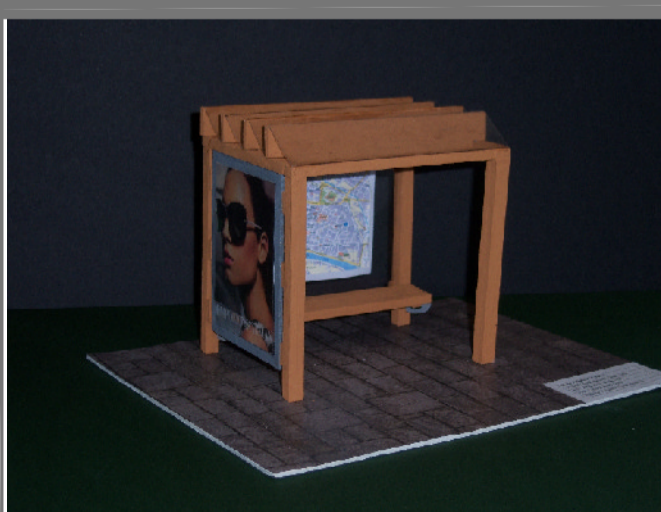

Autore: Caterina Garampazzi
Progetto: Fioriera-Panchina
Nome: Onda
Materiali: Fioriera:acciaio e legno panchina:legno
Dimensioni: panchina:L170 P40 H45, fioriera:L250 P90 H70

Autore: Andrea Negrini
Progetto: Pensilina
Nome: Pavish
Materiali: legno Mogano, alluminio, policarbonato compatto
Dimensioni: L260cm, P180cm, H260cm