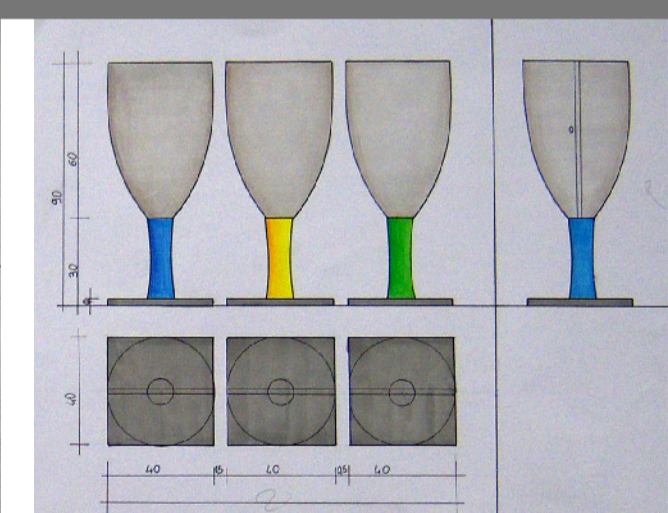

**Autore:** Teristi Mattia 4AL  
**Progetto:** Lampione  
**Nome:** " Showater"  
**Materiali:** supporti in alluminio pressofuso e stampaggio in lastra. Base in ghisa. Colonna in acciaio zincato a caldo, anima interna in acciaio.  
**Dimensioni:** cm 90 x 70 x 300 h

**Autore:** Fasto Stefania  
**Progetto:** Panchina  
**Nome:** Bau-bau-aus  
**Materiali:** Panchina in cemento. schienale in legno  
**Dimensioni:** L 150cm, P 85cm H 102cm

**Autore:** Michelle Abbate  
**Progetto:** Panchina porta biciclette  
**Nome:** Slither  
**Materiali:** Abete auto-clavato, ferro zincato verniciato  
**Dimensioni:** L 210cm P 130cm H 90cm

**Autore:** Enleas Ergas  
**Progetto:** Panchina con portabicci integrato  
**Nome:** Integra  
**Materiali:** Panchina in legno con struttura in acciaio  
**Dimensioni:** L 150cm, P 85cm H 102cm

**Autore:** Caterina Garampazzi  
**Progetto:** Fioriera-Panchina  
**Nome:** Onda  
**Materiali:** Fioriera:acciaio e legno panchina:legno  
**Dimensioni:** panchina:L170 P40 H45, fioriera:L250 P90 H70

**Autore:** Garbelli Giulia Viola  
**Progetto:** Cestino  
**Nome:** Flute  
**Materiali:** lamiera zincata, colorata  
**Dimensioni:** L 40/140 cm ,P 40/50 cm ,H 90 cm

**Autore:** Ghelfi Ileana  
**Progetto:** Porta bici e fioriera  
**Nome:** Non so  
**Materiali:** Acciaio e lamine di metallo  
**Dimensioni:** L460cm, P250cm, H60cm