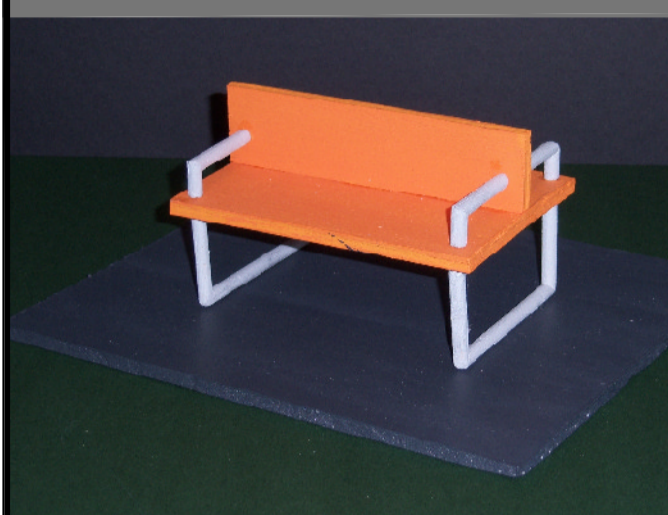

**Alunno:** Marta Daledo  
**Progetto d'arredo urbano:** Panchina  
**Nome:** Round Bench  
**Materiali:** Seduta in legno autoclavato e struttura della fioriera in ghisa nero opaco  
**Dimensioni:** L 240 cm; P 170 cm; H 80 cm

**Autore:** Melissa Madè 4Al  
**Progetto d' arredo urbano:** Panchina  
**Nome:** "Abygale"  
**Materiali:** Supporto in metallo, legno di pino tinto per la seduta e lo schienale.  
**Dimensioni:** Larghezza: 56cm, lunghezza: 200cm, h seduta: 45cm, h schienale: 90cm

**Autore:** Furinghetti Sara  
**Progetto:** Panchina  
**Nome:** Lamine  
**Materiali:** panchina in acciaio con struttura regolabile  
**Dimensioni:** L 165 cm, P 70cm, H 80cm

**Autore:** Adretti Federica  
**Progetto:** Lampione  
**Nome:** MyLuna  
**Materiali:** Anima interna in metallo e rivestimento in plastica nera, apparato illuminante in materiale plastico  
**Dimensioni:** H 300cm, L 57cm, P 39cm

**Autore:** Marika Bargiggia  
**Progetto:** Panchina  
**Nome:** Linea  
**Materiali:** Seduta in tubi in legno di pino autoclavato, struttura in acciaio  
**Dimensioni:** L 210cm P 45cm H90cm

**Autore:** Gae Casali  
**Progetto:** Panchina e fioriera  
**Nome:** Gemini  
**Materiali:** Seduta in pino autoclavato e struttura in acciaio. Fioriera in pino autoclavato tinta mogano  
**Dimensioni:** Panchina: L 150 P 45 H100, Fioriera: H 60 diametro 100