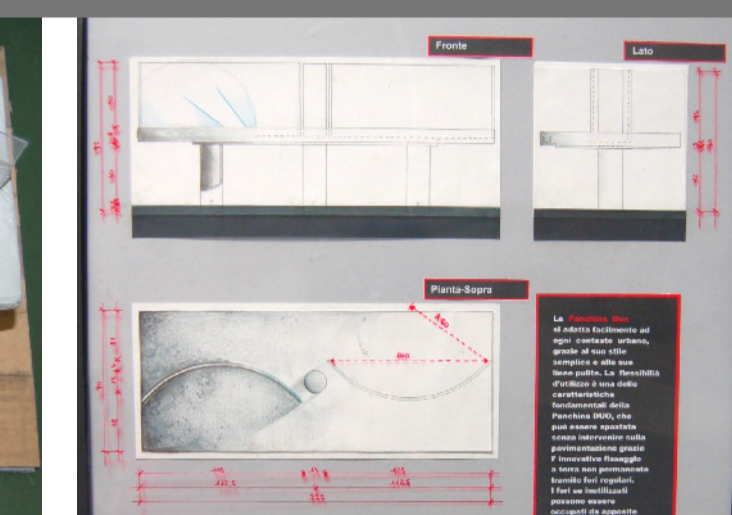

**Alunno:** Marta Daledo  
**Progetto d'arredo urbano:** Panchina  
**Nome:** Round Bench  
**Materiali:** Seduta in legno autoclavato e struttura della fioriera in ghisa nero opaco  
**Dimensioni:** L 240 cm; P 170 cm; H 80 cm

**Autore:** Furinghetti Sara  
**Progetto:** Panchina  
**Nome:** Lamine  
**Materiali:** panchina in acciaio con struttura regolabile  
**Dimensioni:** L 165 cm, P 70cm, H 80cm

**Autore:** Adretti Federica  
**Progetto:** Lampione  
**Nome:** MyLuna  
**Materiali:** Anima interna in metallo e rivestimento in plastica nera, apparato illuminante in materiale plastico  
**Dimensioni:** H 300cm, L 57cm, P 39cm

**Autore:** Androletti Luca  
**Progetto:** Panchina  
**Nome:** LLab 02  
**Materiali:** seduta in acciaio, telaio in acciaio fioriere in legno  
**Dimensioni:** L 270 cm ,P 110 cm ,H 90 cm/ H 180 cm

**Autore:** Marika Bargiggia  
**Progetto:** Panchina  
**Nome:** Linea  
**Materiali:** Seduta in tubi in legno di pino autoclavato, struttura in acciaio  
**Dimensioni:** L 210cm P 45cm H90cm

**Autore:** Gae Casali  
**Progetto:** Panchina e fioriera  
**Nome:** Gemini  
**Materiali:** Seduta in pino autoclavato e struttura in acciaio. Fioriera in pino autoclavato tinta mogano  
**Dimensioni:** Panchina: L 150 P 45 H100, Fioriera: H 60 diametro 100