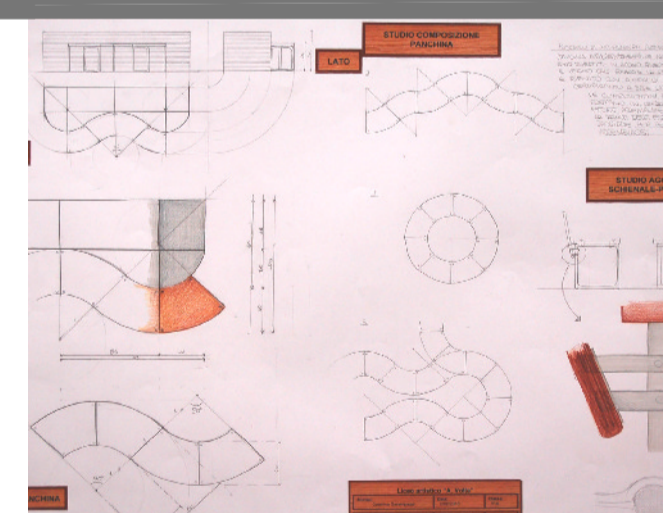

Localizzazione oggetti di arredo urbano