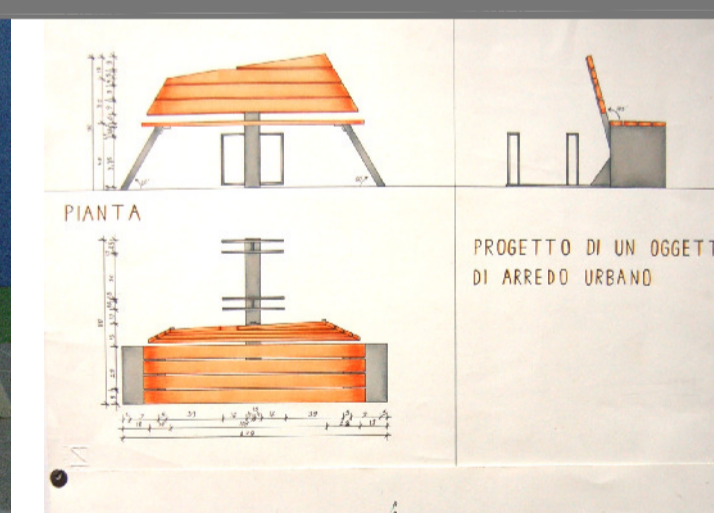

**Autore:** Teristi Mattia 4AL  
**Progetto:** Lampione  
**Nome:** " Showater"  
**Materiali:** supporti in alluminio pressofuso e stampaggio in lastra. Base in ghisa. Colonna in acciaio zincato a caldo, anima interna in acciaio.  
**Dimensioni:** cm 90 x 70 x 300 h

**Localizzazione oggetti di arredo urbano**

**Autore:** Martina Minghetti  
**Progetto:** Panchina con fioriera  
**Materiali:** legno, acciaio e cls per il basamento.  
**Dimensioni:** cm 150 x 150.  
**Altezza seduta 56 cm. Fioriera h cm 90**

**Autore:** Fasto Stefania  
**Progetto:** Panchina  
**Nome:** Bau-bau-aus  
**Materiali:** Panchina in cemento. schienale in legno  
**Dimensioni:** L 150cm, P 85cm H 102cm

**Autore:** Michelle Abbate  
**Progetto:** Panchina porta biciclette  
**Nome:** Slither  
**Materiali:** Abete auto-clavato, ferro zincato verniciato  
**Dimensioni:** L 210cm P 130cm H 90cm