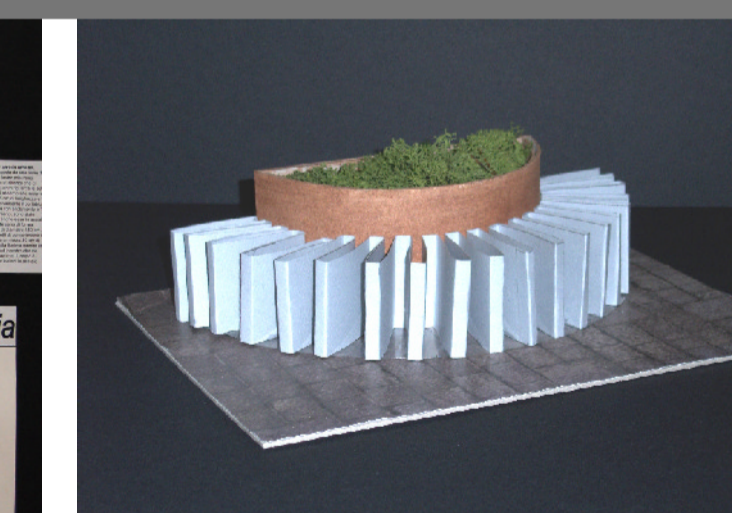

Autore: David Longeri
Progetto: Pensilina fermata autobus o portabicci
Nome: Prince
Materiali: plexiglass, alluminio, vetro, legno
Dimensioni: L150cm, H140