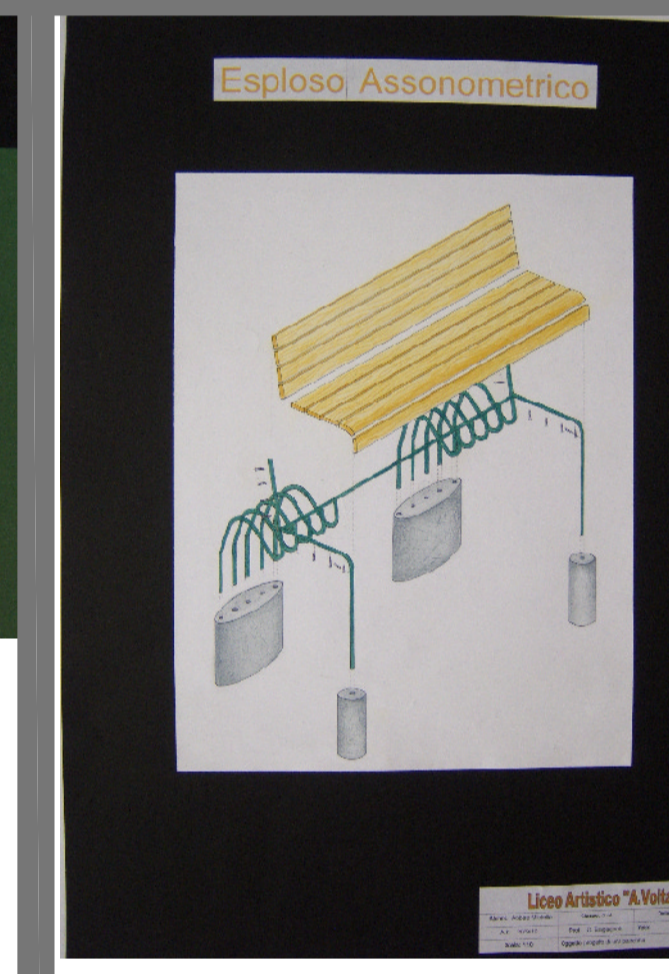

Autore: Morena Cattaruzza
Progetto: Panchina
Nome: Duo
Materiali: seduta in pietra a spaccocava, schienali in policarbonato, Gambe in acciaio lucido, Piedini di gomma e dettagli strutturali in acciaio e plastica
Dimensioni: L 215cm P 90cm H 88cm

Autore: Fasto Stefania
Progetto: Panchina
Nome: Bau-bau-aus
Materiali: Panchina in cemento. schienale in legno
Dimensioni: L 150cm, P 85cm H 102cm

Autore: Michelle Abbate
Progetto: Panchina porta biciclette
Nome: Slither
Materiali: Abete auto-clavato, ferro zincato verniciato
Dimensioni: L 210cm P 130cm H 90cm