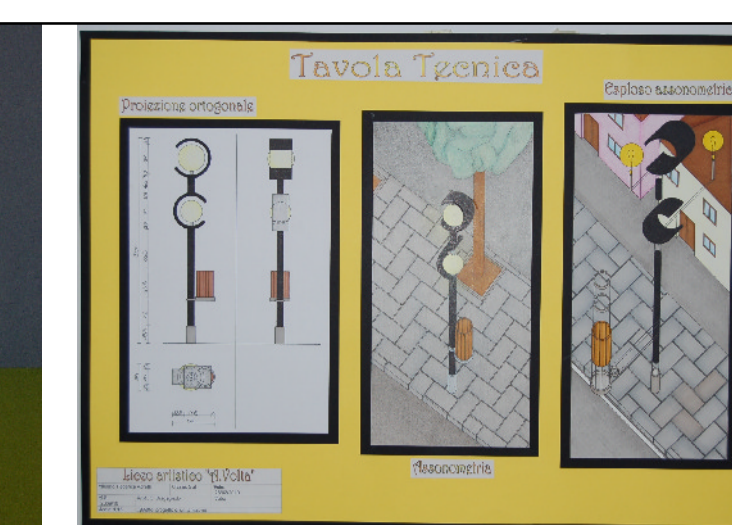

**Alunno:** Marta Daledo  
**Progetto d'arredo urbano:** Panchina  
**Nome:** Round Bench  
**Materiali:** Seduta in legno autoclavato e struttura della fioriera in ghisa nero opaco  
**Dimensioni:** L 240 cm; P 170 cm; H 80 cm

**Autore:** Melissa Madè 4Al  
**Progetto d' arredo urbano:** Panchina  
**Nome:** "Abygale"  
**Materiali:** Supporto in metallo, legno di pino tinto per la seduta e lo schienale.  
**Dimensioni:** Larghezza: 56cm, lunghezza: 200cm, h seduta: 45cm, h schienale: 90cm

**Autore:** Furinghetti Sara  
**Progetto:** Panchina  
**Nome:** Lamine  
**Materiali:** panchina in acciaio con struttura regolabile  
**Dimensioni:** L 165 cm, P 70cm, H 80cm

**Autore:** Adretti Federica  
**Progetto:** Lampione  
**Nome:** MyLuna  
**Materiali:** Anima interna in metallo e rivestimento in plastica nera, apparato illuminante in materiale plastico  
**Dimensioni:** H 300cm, L 57cm, P 39cm

**Autore:** Marika Bargiggia  
**Progetto:** Panchina  
**Nome:** Linea  
**Materiali:** Seduta in tubi in legno di pino autoclavato, struttura in acciaio  
**Dimensioni:** L 210cm P 45cm H90cm

**Autore:** Gae Casali  
**Progetto:** Panchina e fioriera  
**Nome:** Gemini  
**Materiali:** Seduta in pino autoclavato e struttura in acciaio. Fioriera in pino autoclavato tinta mogano  
**Dimensioni:** Panchina: L 150 P 45 H100, Fioriera: H 60 diametro 100