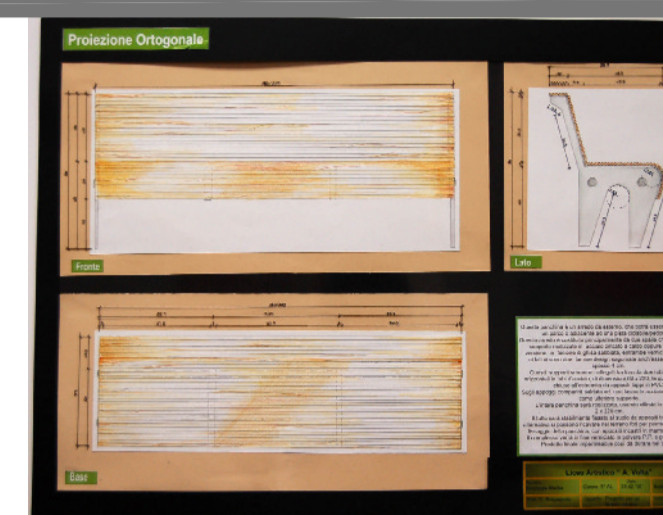

**Alunno:** Marta Daledo  
**Progetto d'arredo urbano:** Panchina  
**Nome:** Round Bench  
**Materiali:** Seduta in legno autoclavato e struttura della fioriera in ghisa nero opaco  
**Dimensioni:** L 240 cm; P 170 cm; H 80 cm

**Autore:** Melissa Madè 4Al  
**Progetto d' arredo urbano:** Panchina  
**Nome:** "Abygale"  
**Materiali:** Supporto in metallo, legno di pino tinto per la seduta e lo schienale.  
**Dimensioni:** Larghezza: 56cm, lunghezza: 200cm, h seduta: 45cm, h schienale: 90cm

**Autore:** Furinghetti Sara  
**Progetto:** Panchina  
**Nome:** Lamine  
**Materiali:** panchina in acciaio con struttura regolabile  
**Dimensioni:** L 165 cm, P 70cm, H 80cm

**Autore:** Adretti Federica  
**Progetto:** Lampione  
**Nome:** MyLuna  
**Materiali:** Anima interna in metallo e rivestimento in plastica nera, apparato illuminante in materiale plastico  
**Dimensioni:** H 300cm, L 57cm, P 39cm

**Autore:** Marika Bargiggia  
**Progetto:** Panchina  
**Nome:** Linea  
**Materiali:** Seduta in tubi in legno di pino autoclavato, struttura in acciaio  
**Dimensioni:** L 210cm P 45cm H90cm

**Autore:** Gae Casali  
**Progetto:** Panchina e fioriera  
**Nome:** Gemini  
**Materiali:** Seduta in pino autoclavato e struttura in acciaio. Fioriera in pino autoclavato tinta mogano  
**Dimensioni:** Panchina: L 150 P 45 H100, Fioriera: H 60 diametro 100