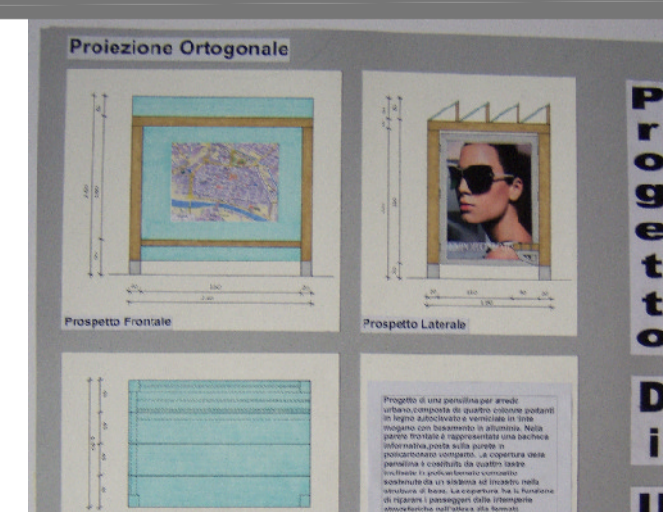

Autore: Caterina Garampazzi
Progetto: Fioriera-Panchina
Nome: Onda
Materiali: Fioriera:acciaio e legno panchina:legno
Dimensioni: panchina:L170 P40 H45, fioriera:L250 P90 H70

Autore: Andrea Negrini
Progetto: Pensilina
Nome: Pavish
Materiali: legno Mogano, alluminio, policarbonato compatto
Dimensioni: L260cm, P180cm, H260cm