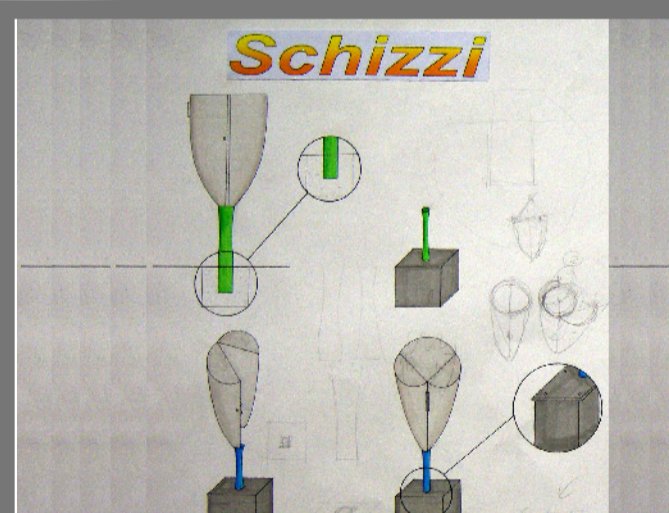

**Autore:** Teristi Mattia 4AL  
**Progetto:** Lampione  
**Nome:** " Showater"  
**Materiali:** supporti in alluminio pressofuso e stampaggio in lastra. Base in ghisa. Colonna in acciaio zincato a caldo, anima interna in acciaio.  
**Dimensioni:** cm 90 x 70 x 300 h

**Autore:** Fasto Stefania  
**Progetto:** Panchina  
**Nome:** Bau-bau-aus  
**Materiali:** Panchina in cemento. schienale in legno  
**Dimensioni:** L 150cm, P 85cm H 102cm

**Autore:** Michelle Abbate  
**Progetto:** Panchina porta biciclette  
**Nome:** Slither  
**Materiali:** Abete auto-clavato, ferro zincato verniciato  
**Dimensioni:** L 210cm P 130cm H 90cm

**Autore:** Enleas Ergas  
**Progetto:** Panchina con portabicci integrato  
**Nome:** Integra  
**Materiali:** Panchina in legno con struttura in acciaio  
**Dimensioni:** L 150cm, P 85cm H 102cm

**Autore:** Caterina Garampazzi  
**Progetto:** Fioriera-Panchina  
**Nome:** Onda  
**Materiali:** Fioriera:acciaio e legno panchina:legno  
**Dimensioni:** panchina:L170 P40 H45, fioriera:L250 P90 H70

**Autore:** Garbelli Giulia Viola  
**Progetto:** Cestino  
**Nome:** Flute  
**Materiali:** lamiera zincata, colorata  
**Dimensioni:** L 40/140 cm ,P 40/50 cm ,H 90 cm

**Autore:** Ghelfi Ileana  
**Progetto:** Porta bici e fioriera  
**Nome:** Non so  
**Materiali:** Acciaio e lamine di metallo  
**Dimensioni:** L460cm, P250cm, H60cm